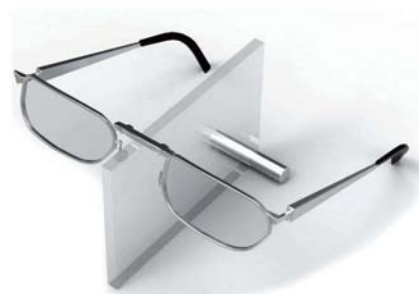

**Capacidad:** 18 gafas.  
**Dimensiones:** 330 x 620 mm.

ETP4-32

**Capacidad:** 32 gafas.  
**Dimensiones:** 330 x 720 mm.

HT 3

**Materiales:** Acero inox., metacrilato transparente

HT 1

HT square

**Materiales:** Aluminio anodizado satinado.  
Metacrilato transparente.