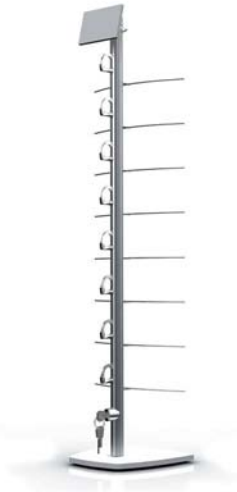

TABLE DISPLAY

ET1-6

**Capacidad:** 6 gafas.  
**Dimensiones:** 330 x 620 mm.

ET1-8

**Capacidad:** 8 gafas.  
**Dimensiones:** 180 x 720 mm.

ETP2-12

**Capacidad:** 12 gafas.  
**Dimensiones:** 330 x 720 mm.

ET3-18

**Capacidad:** 18 gafas.  
**Dimensiones:** 330 x 620 mm.

ETP4-32

**Capacidad:** 32 gafas.  
**Dimensiones:** 330 x 720 mm.

HT 3

**Materiales:** Acero inox., metacrilato transparente

HT 1

HT square

**Materiales:** Aluminio anodizado satinado.  
Metacrilato transparente.