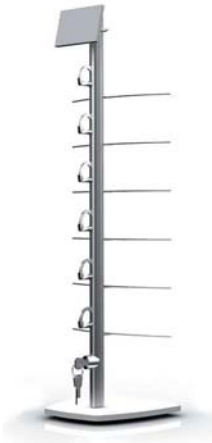

TABLE DISPLAY

ET1-6

**Capacidad:** 6 gafas.  
**Dimensiones:** 330 x 620 mm.

ET1-8

**Capacidad:** 8 gafas.  
**Dimensiones:** 180 x 720 mm.

ETP2-12

**Capacidad:** 12 gafas.  
**Dimensiones:** 330 x 720 mm.

ET3-18

**Capacidad:** 18 gafas.  
**Dimensiones:** 330 x 620 mm.

ETP4-32

**Capacidad:** 32 gafas.  
**Dimensiones:** 330 x 720 mm.

HT 3

**Materiales:** Acero inox., metacrilato transparente

HT 1

HT square

**Materiales:** Aluminio anodizado satinado.  
Metacrilato transparente.